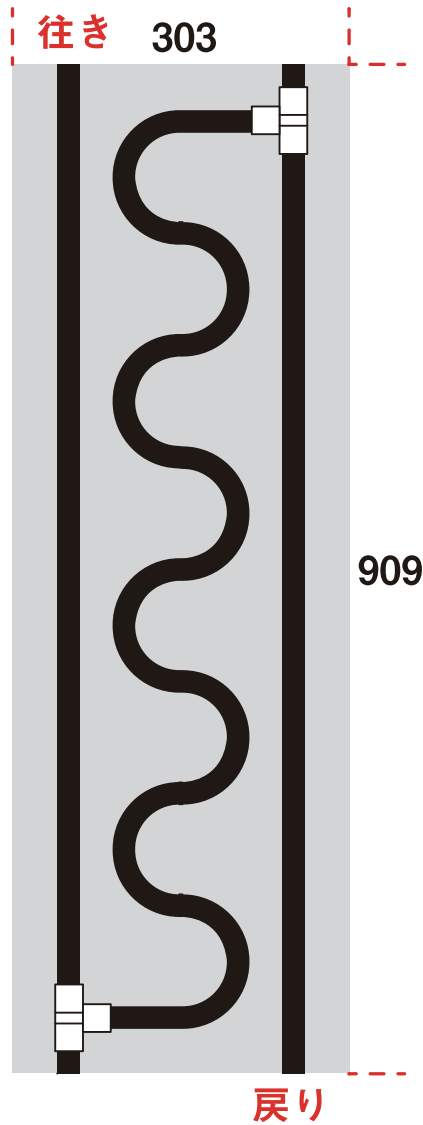

AT-SRO-303T

AT-SRO-303Y

断面図

パネル内配管

※黒い配管以外のシルバーの部分は全て釘打ちが可能