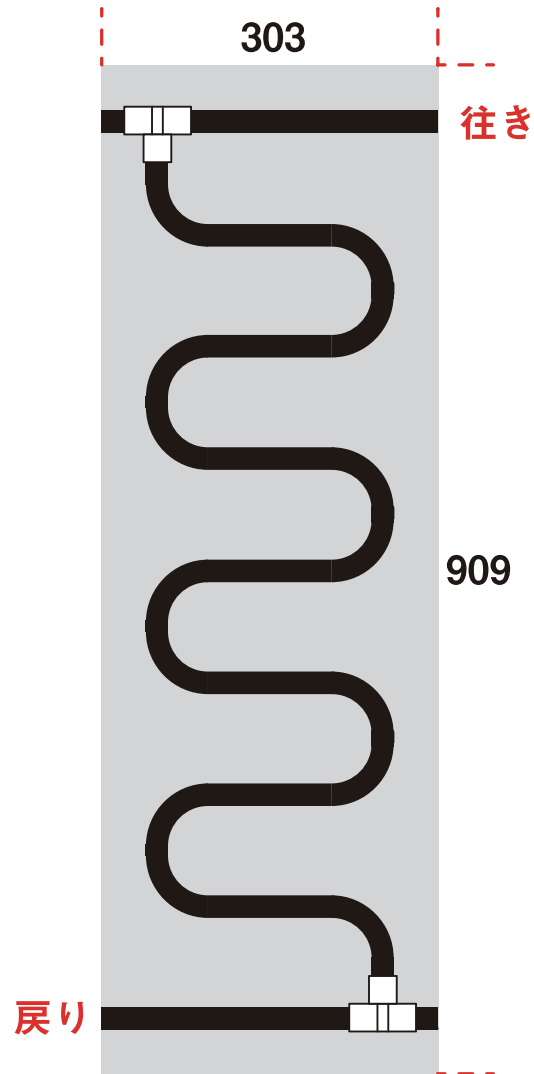

AT-SRO-303T

AT-SRO-303Y

断面図

パネル内配管

※黒い配管以外のシルバーの部分は全て釘打ちが可能