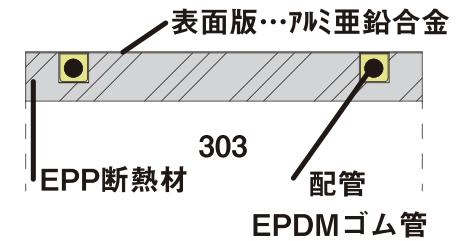

AT-SRO-303T

AT-SRO-303Y

断面図

パネル内配管

※黒い配管以外のシルバーの部分は全て釘打ちが可能