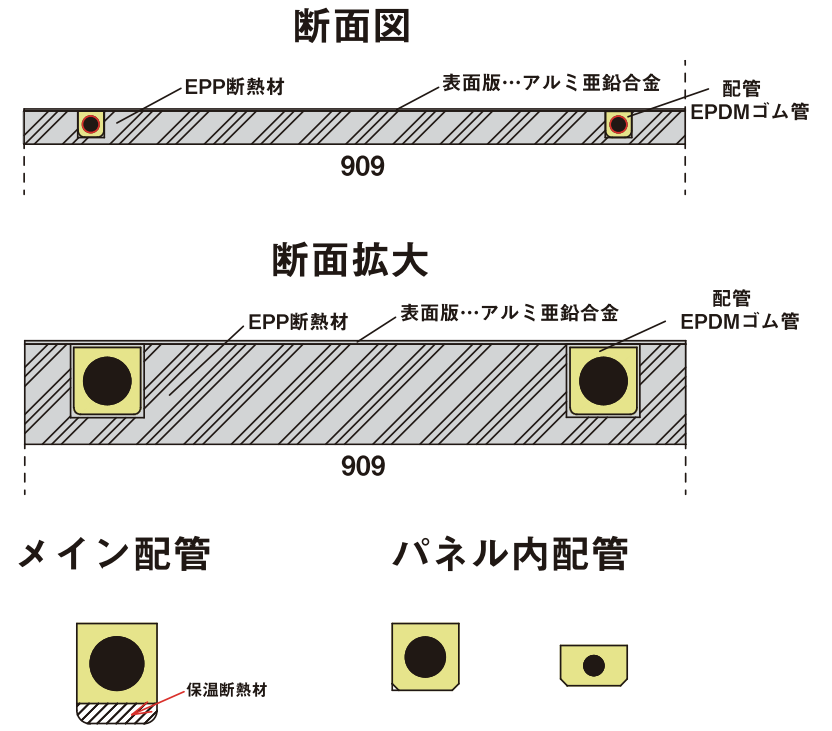

# AT-SRO-909H

※黒い配管以外のシルバーの部分は全て釘打ちが可能