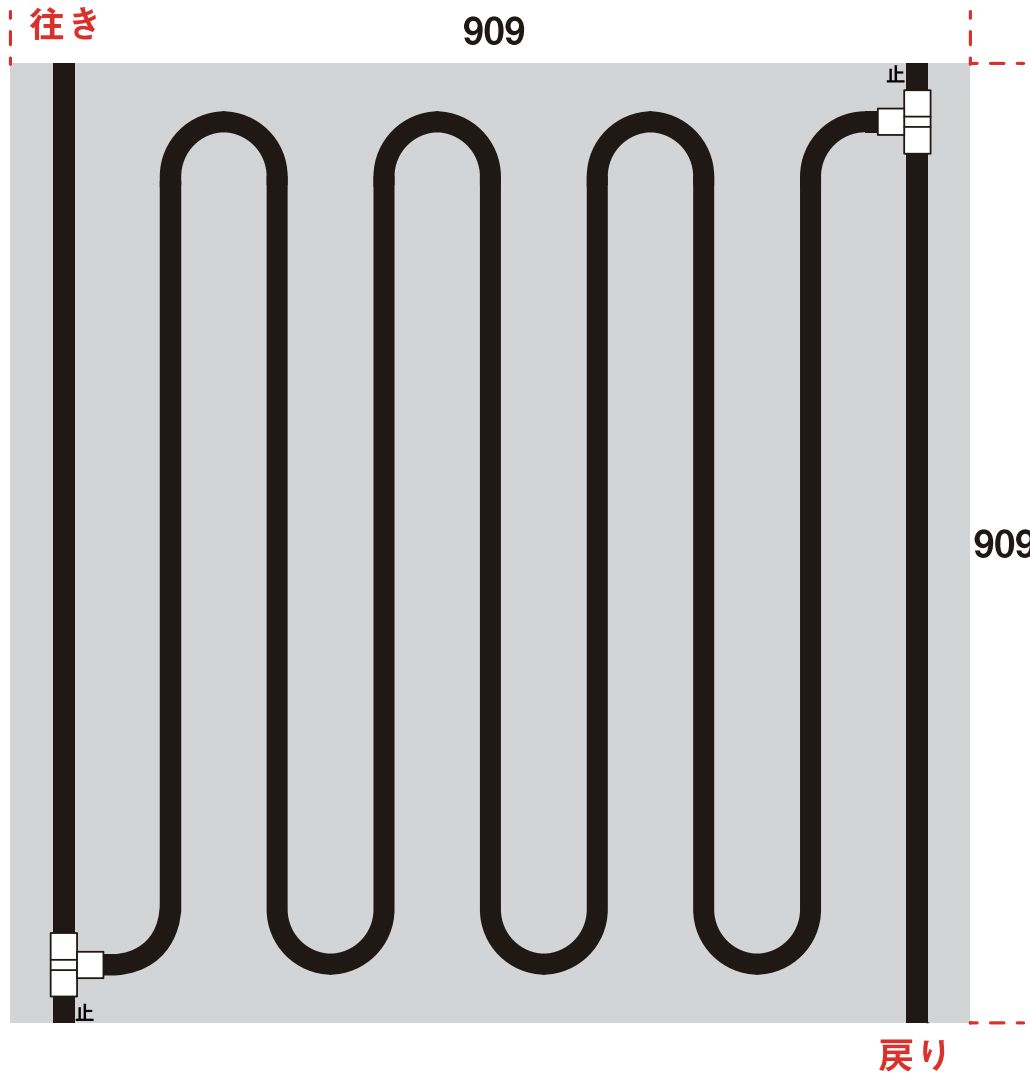

# AT-SRO-909H

※黒い配管以外のシルバーの部分は全て釘打ちが可能