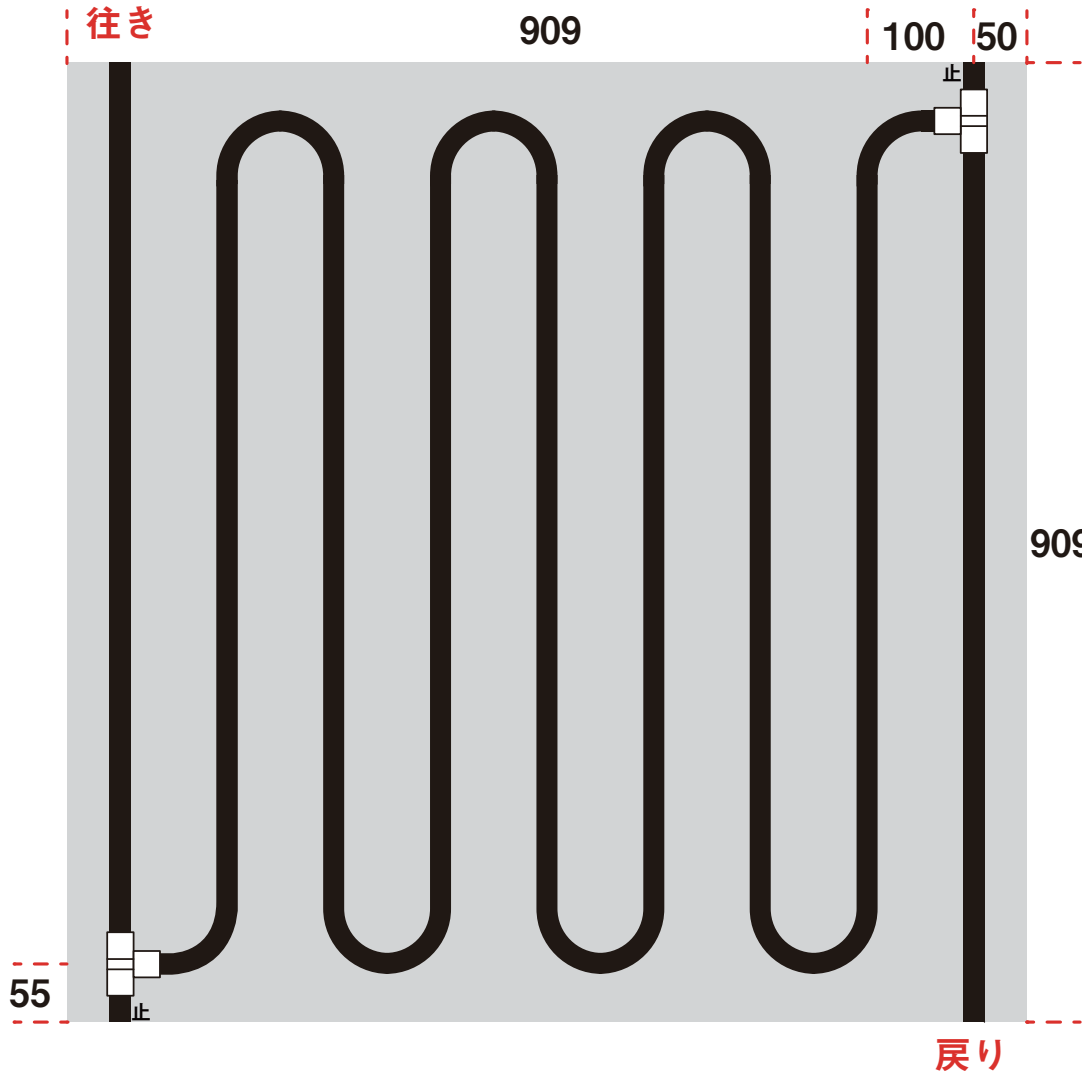

AT-SRO-909H

※黒い配管以外のシルバーの部分は全て釘打ちが可能