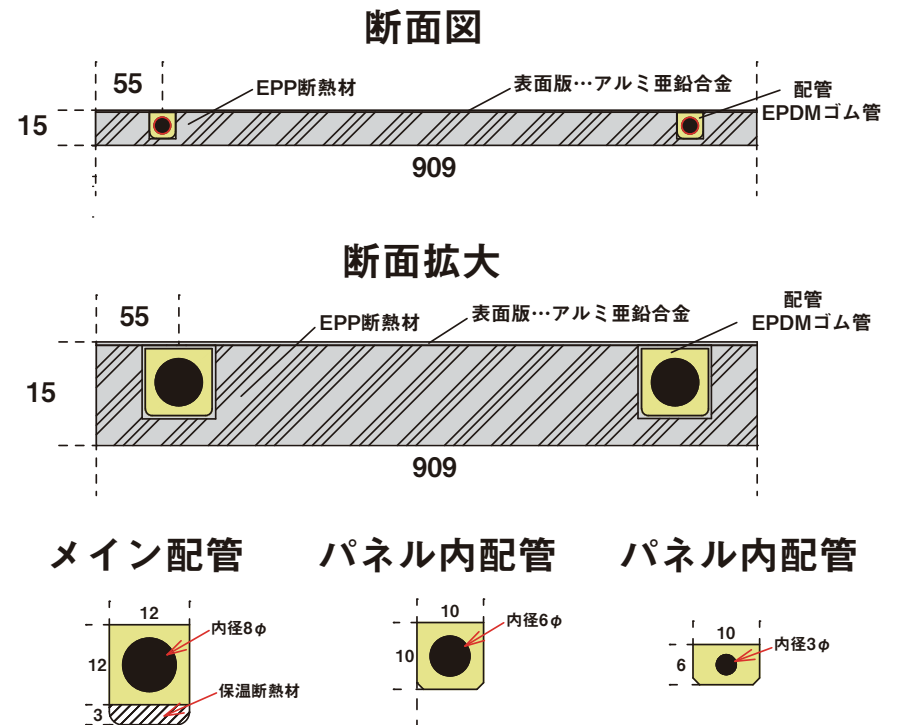

AT-SRO-909H

※黒い配管以外のシルバーの部分は全て釘打ちが可能